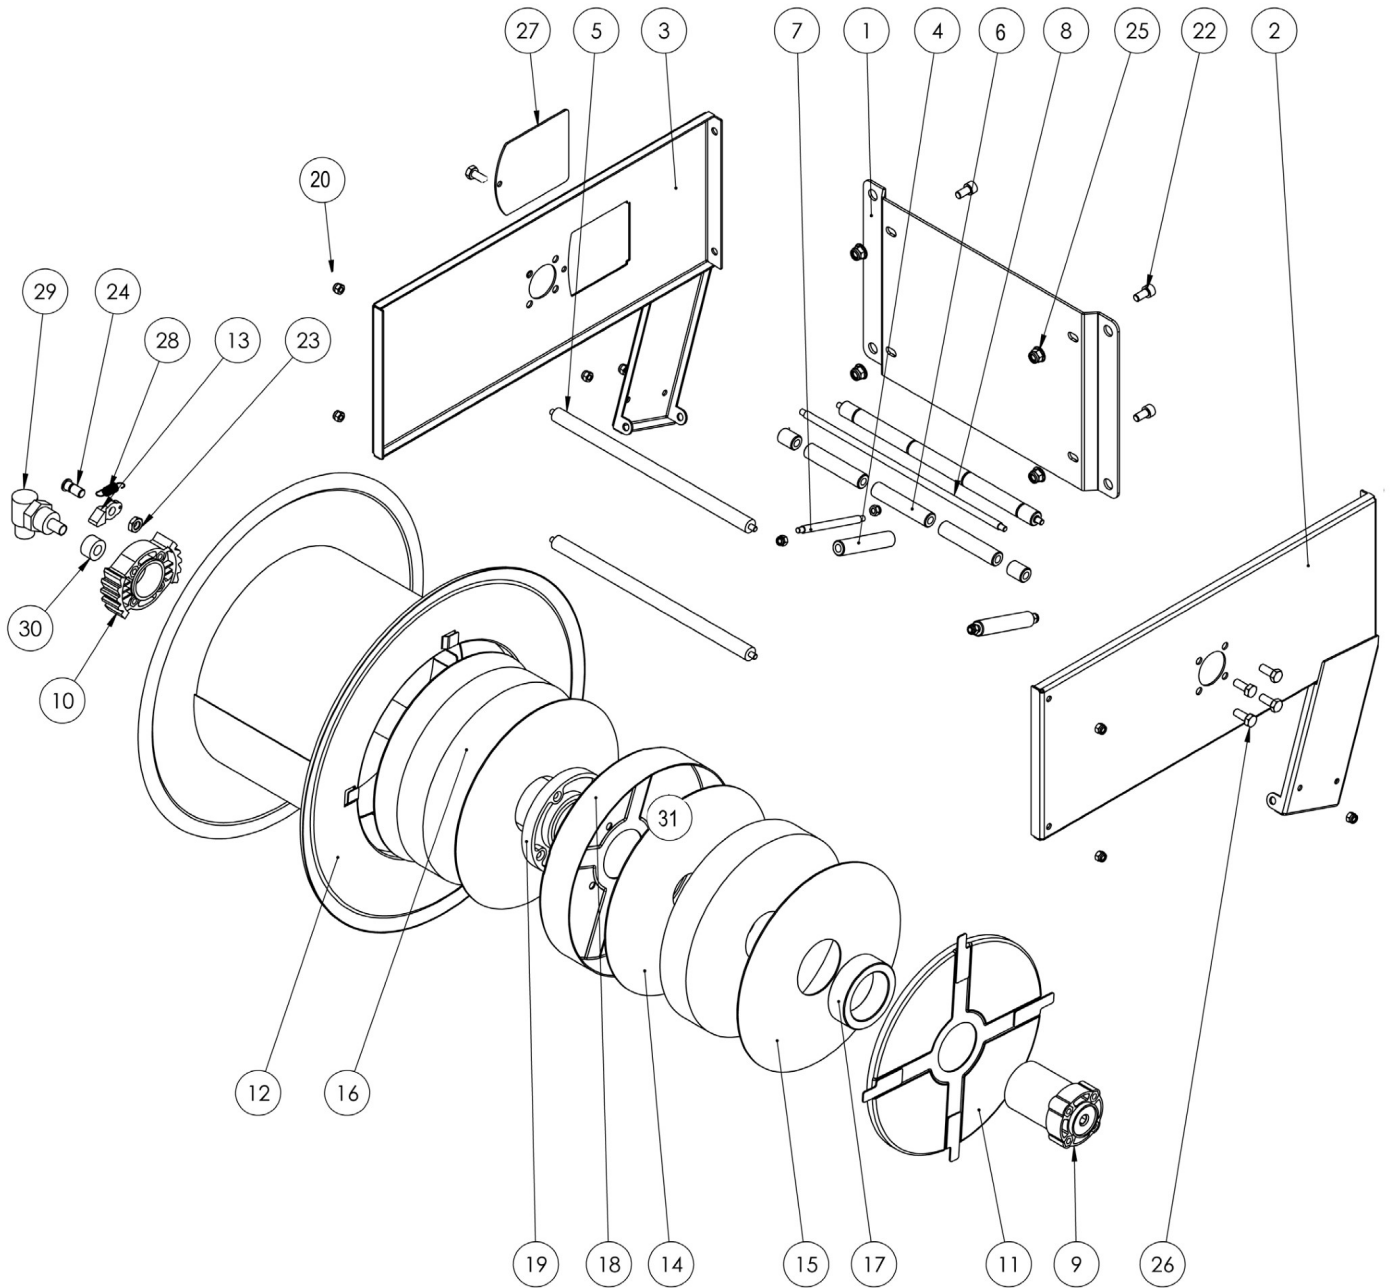

AV5000 DF

EXPLODED VIEW › ESPLOSO