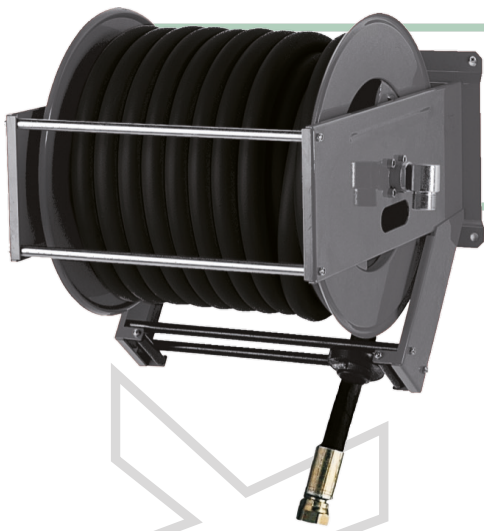

video

AV5000 DF

TECHNICAL FEATURES › CARATTERISTICHE TECNICHE

AV5000 DF

Admitted diameters Diametri ammessi	3/4" - 1"
Hose length in meters Lunghezza tubo	Up to 30 mt 3/4" (external diam. 28 mm). Up to 25 mt 1" Fino a 30 mt 3/4" (diametro esterno 28 mm). Fino a 25 mt 1"
Working pressure Pressione lavoro	Up to 20 bar / Fino a 20 bar
Inlet thread size Connessione Ingresso	1" M
Outlet thread size Connessione uscita	3/4" M o 1" M
Weight Peso	40 kg
Packing size Dimensione imballo	550x570x630 mm
Raw material sides and roll Materiali costruttivi rullo e fiancate	Carbon Steel Acciaio al carbonio
Raw material shaft and swivel joint Materiali costruttivi perno e giunto	Carbon Steel Acciaio al carbonio
Raw material main spring Materiale molla principale	Carbon Steel Acciaio al carbonio
Can be used to transfer Adatto all'utilizzo con	Diesel-oil Gasolio
Included Accessories Accessori inclusi	Hose bumper (3/4" or 1") Palla finecorsa (3/4" o 1")