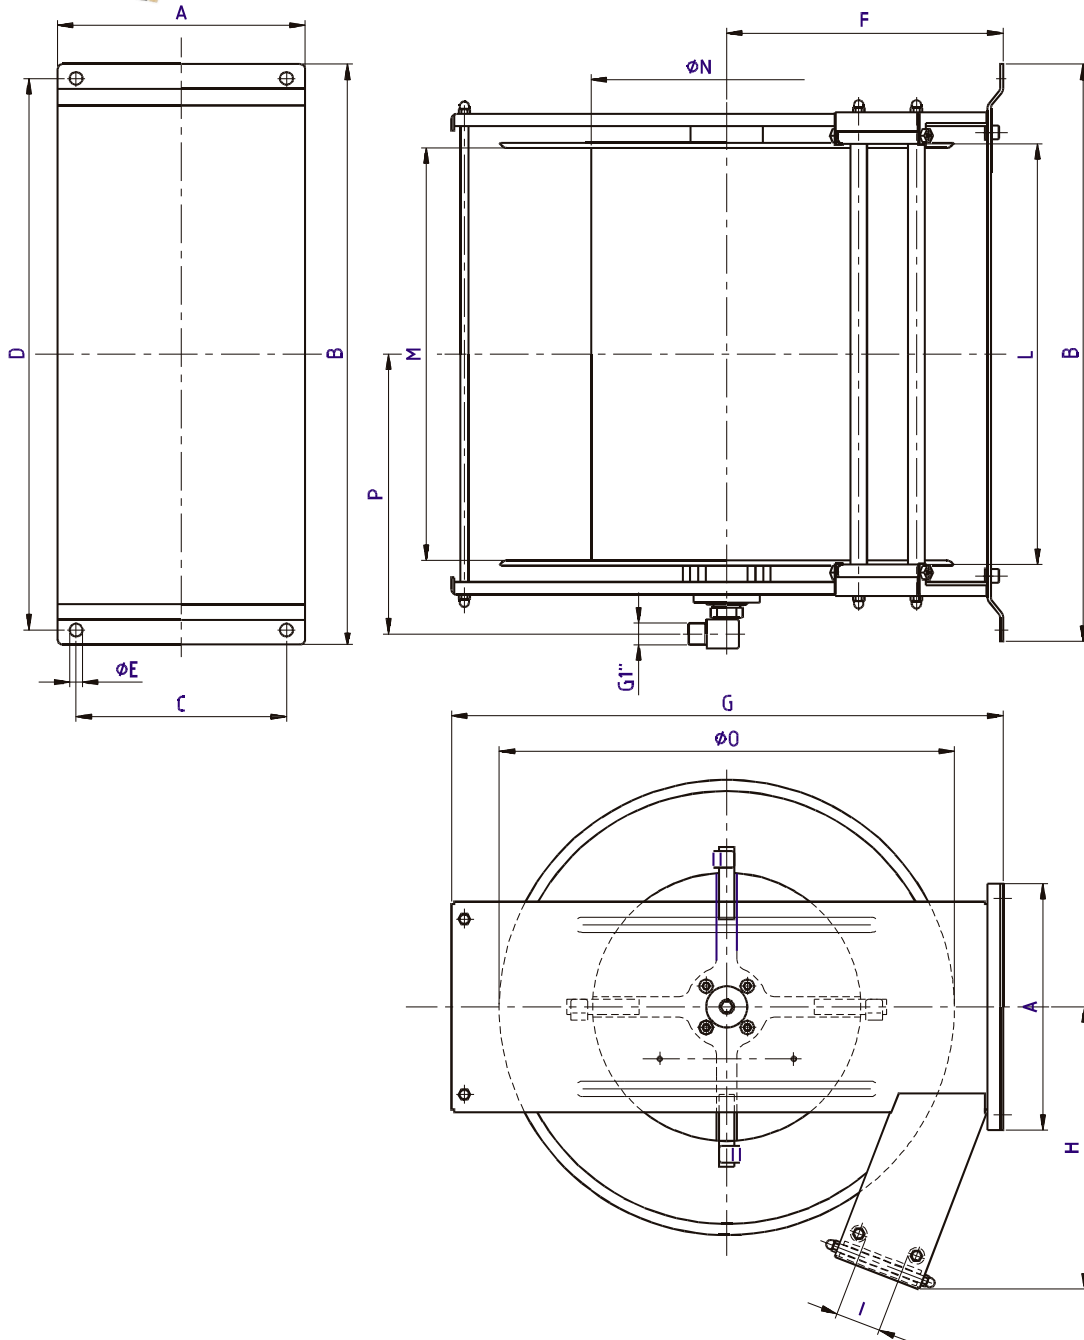

video

AV5000 DF

TECHNICAL FEATURES › CARATTERISTICHE TECNICHE

AV5000 DF

Admitted diameters Diametri ammessi	3/4" - 1"
Hose length in meters Lunghezza tubo	Up to 30 mt 3/4" (external diam. 28 mm). Up to 25 mt 1" Fino a 30 mt 3/4" (diametro esterno 28 mm). Fino a 25 mt 1"
Working pressure Pressione lavoro	Up to 20 bar / Fino a 20 bar
Inlet thread size Connessione Ingresso	1" M
Outlet thread size Connessione uscita	3/4" M o 1" M
Weight Peso	40 kg
Packing size Dimensione imballo	550x570x630 mm
Raw material sides and roll Materiali costruttivi rullo e fiancate	Carbon Steel Acciaio al carbonio
Raw material shaft and swivel joint Materiali costruttivi perno e giunto	Carbon Steel Acciaio al carbonio
Raw material main spring Materiale molla principale	Carbon Steel Acciaio al carbonio
Can be used to transfer Adatto all'utilizzo con	Diesel-oil Gasolio
Included Accessories Accessori inclusi	Hose bumper (3/4" or 1") Palla finecorsa (3/4" o 1")

AV5000 DF

DIMENSIONAL DRAWING › DISEGNO DIMENSIONALE

ART.	A	B	C	D	E	F	G	H	I	L	M	N	O	P
AV5000 DF	290 mm	500 mm	262 mm	470 mm	13 mm	270 mm	533 mm	320 mm	45 mm	360 mm	385 mm	260 mm	430 mm	270 mm

AV5000 DF

INCLUDED ACCESSORIES › ACCESSORI INCLUSI